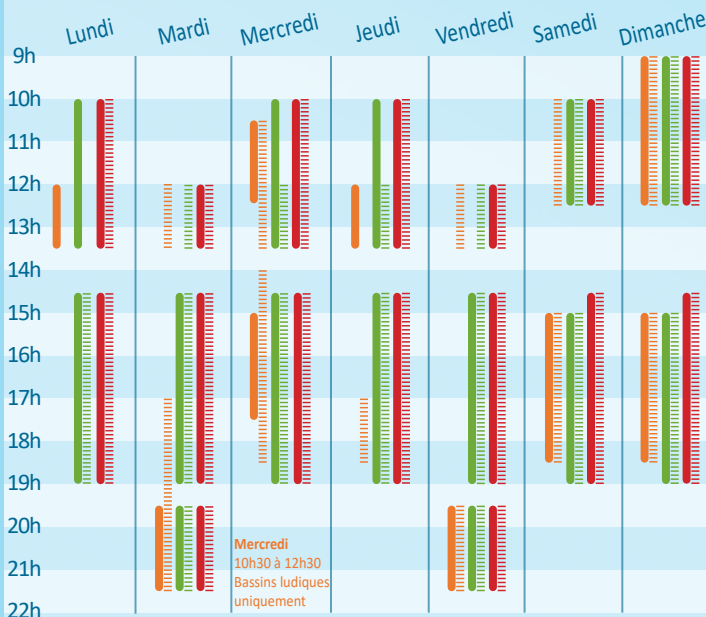

# Centre aquatique LES NAUTILES

Segré-en-Anjou-Bleu

Venez goûter aux plaisirs de l'eau seul ou en famille !

## TARIFS

|                |  |         |
|----------------|--|---------|
| <b>PISCINE</b> | Adulte.....  | 4,20 €  |
|                | Carte 10 entrées adulte.....   | 37,80 € |
|                | Junior (3 à 17 ans inclus), étudiants* et sans emploi*.....                        | 3,20 €  |
|                | Carte 10 entrées junior.....   | 28,80 € |
|                | Entrée ponctuelle famille.....<br><i>2 adultes + 3 enfants de la même famille.</i> | 17,00 € |
| <b>BALNÉO</b>  | Séance.....  | 6,80 €  |
|                | Carte 10 séances.....  | 54,40 € |
|                | Carte 10 heures.....   | 27,85 € |

Sauna - Jacuzzi - Hammam

Réductions possibles (cartes partenaires, familles nombreuses, comités d'entreprise). Chèques vacances acceptés. \*Sur présentation d'un justificatif

## HORAIRES

Les heures de fin sont les heures de sortie des bassins

■ Période scolaire   
 ■ Vacances scolaires   
 ■ Vacances estivales  
▨ Bassins intérieur/Balnéo   
 ▨ Bassin nordique (extérieur)

Fermeture de la caisse 30 min avant la sortie des bassins